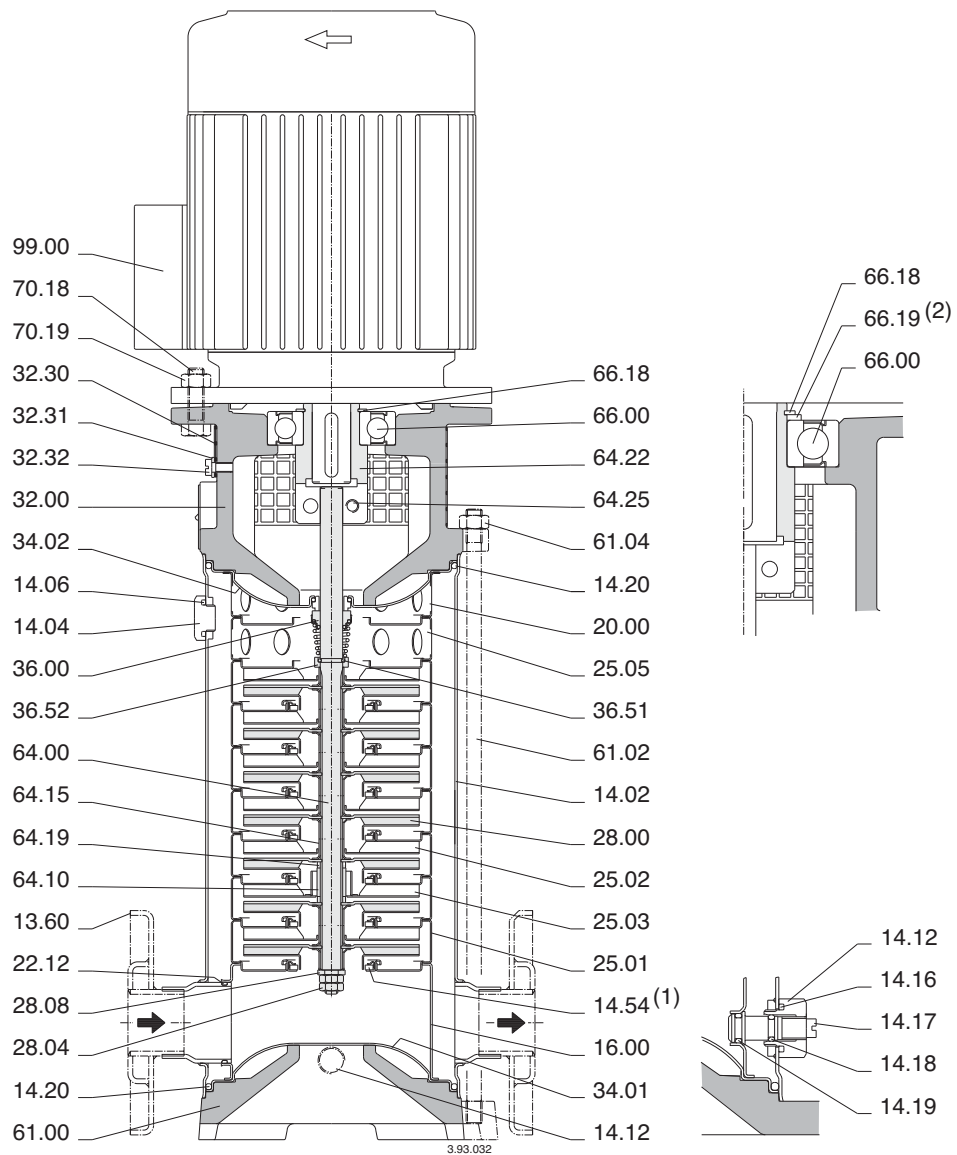

MGP 202      MGP 402  
 MGP 203      MGP 403  
 MGP 204      MGP 404  
 MGP 205      MGP 405

MXV 25-...  
MXV 32-...  
MXV 40-...

(1) Inserito nel corpo stadio  
Inserted in the stage casing  
Im Stufengehäuse eingepreßt  
Monté dans le corps étage  
Insertado en el cuerpo elemento  
Monterad i mellanhuset

(2) Solo con grandezza motore 132  
Only for motor size 132  
Nur mit Motor-Baugröße 132  
Seulement avec moteur 132  
Solo con dimensión del motor 132  
Endast för motorstorlek 132

MXV 50-...  
MXV 65-...  
MXV 80-...

(1) Inserito nel corpo stadio  
Inserted in the stage casing  
Im Stufengehäuse eingepreßt  
Monté dans le corps étage  
Insertado en el cuerpo elemento  
Imonerad i mellanhuset

(2) Non presente nei motori 100-112  
Not installed in motors 100-112  
Nicht bei Motoren 100-112  
Non present avec moteur 100-112  
No presente en los motores 100-112  
Ej installerad i motorerna 100-112