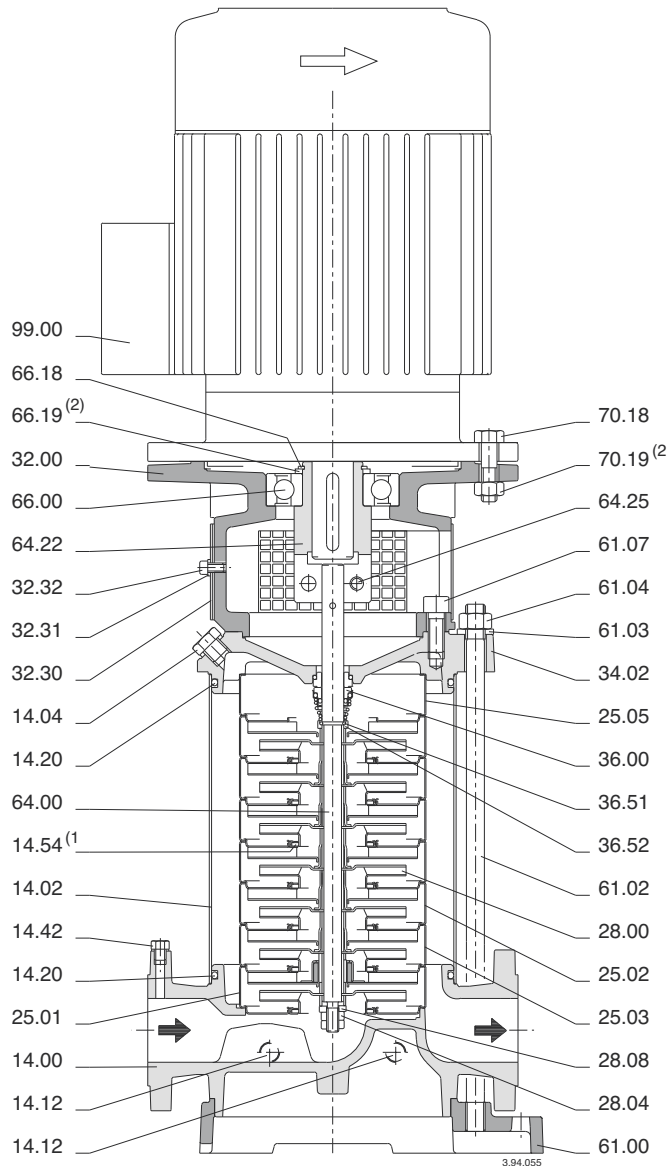

MGP 202      MGP 402  
 MGP 203      MGP 403  
 MGP 204      MGP 404  
 MGP 205      MGP 405

MXV 25-...  
MXV 32-...  
MXV 40-...

(1) Inserito nel corpo stadio  
Inserted in the stage casing  
Im Stufengehäuse eingepreßt  
Monté dans le corps étage  
Insertado en el cuerpo elemento  
Monterad i mellanhuset

(2) Solo con grandezza motore 132  
Only for motor size 132  
Nur mit Motor-Baugröße 132  
Seulement avec moteur 132  
Solo con dimensión del motor 132  
Endast för motorstorlek 132

MXV 50-...  
MXV 65-...  
MXV 80-...