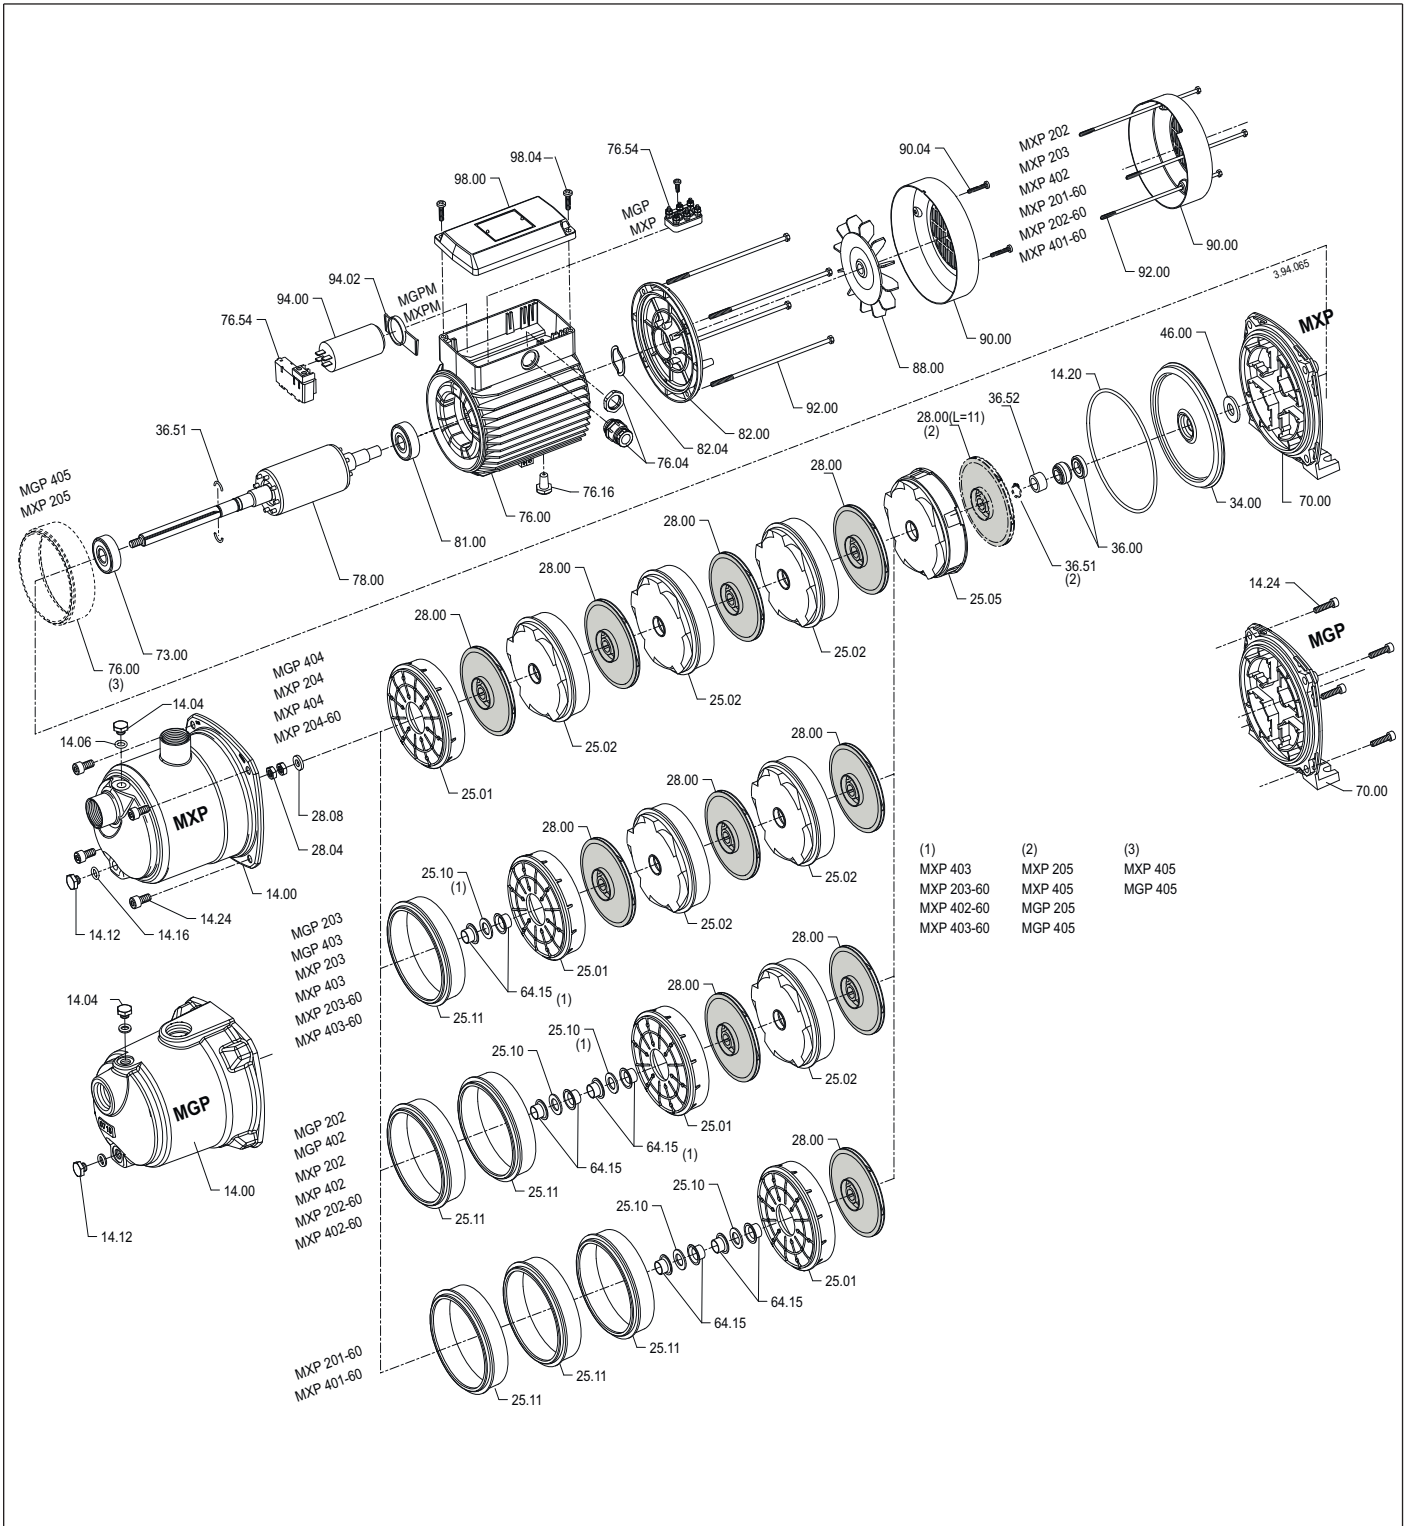

MGP 202      MGP 402  
 MGP 203      MGP 403  
 MGP 204      MGP 404  
 MGP 205      MGP 405

MXV 25-...  
MXV 32-...  
MXV 40-...

(1) Inserito nel corpo stadio  
Inserted in the stage casing  
Im Stufengehäuse eingepreßt  
Monté dans le corps étage  
Insertado en el cuerpo elemento  
Monterad i mellanhuset

(2) Solo con grandezza motore 132  
Only for motor size 132  
Nur mit Motor-Baugröße 132  
Seulement avec moteur 132  
Solo con dimensión del motor 132  
Endast för motorstorlek 132

MXV 50-...  
MXV 65-...  
MXV 80-...

(1) Inserito nel corpo stadio  
Inserted in the stage casing  
Im Stufengehäuse eingepreßt  
Monté dans le corps étage  
Insertado en el cuerpo elemento  
Imonerad i mellanhuset

(2) Non presente nei motori 100-112  
Not installed in motors 100-112  
Nicht bei Motoren 100-112  
Non present avec moteur 100-112  
No presente en los motores 100-112  
Ej installerad i motorerna 100-112