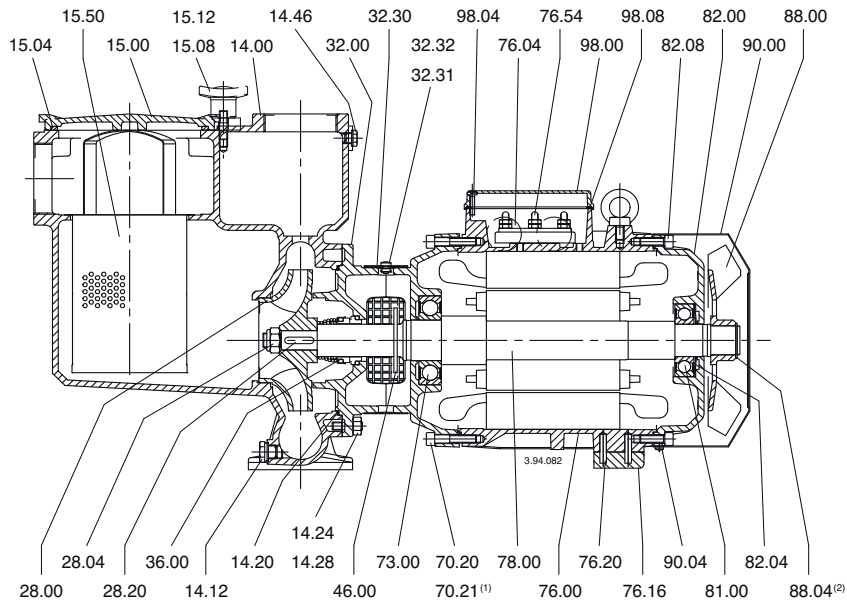

NMP 32/12S-A-D-F
 NMP 50/12D-F-G-H
 NMP 65/16A-C-D-E

B-NMP 32/12S-A-D-F
 B-NMP 50/12D-F-G-H
 B-NMP 65/16A-C-D-E

36.50

NMP 32/12SE-AE-DE-FE
 NMP 52/12FE-GE-HE

3.94.082/2

⁽¹⁾ Solo nei tipi
 Only for types
 Nur für Baugrößen
 Seulement pour les types
 Solo en los tipos
 Endast typ
 Uitsluitend voor typen

NMP 50/12DE
 NMP 65/16DE-EE-FE

⁽²⁾ Solo nei tipi
 Only for types
 Nur für Baugrößen
 Seulement pour les types
 Solo en los tipos
 Endast typ
 Uitsluitend voor typen

NMP 50/12DE
 NMP 65/16AE-CE-DE-EE-FE