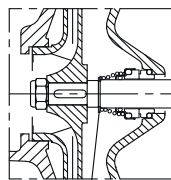

NMP 32/12S-A-D-F
 NMP 50/12D-F-G-H
 NMP 65/16A-C-D-E

B-NMP 32/12S-A-D-F
 B-NMP 50/12D-F-G-H
 B-NMP 65/16A-C-D-E

36.50

NMP 32/12SE-AE-DE-FE
 NMP 52/12FE-GE-HE

3.94.082/2

⁽¹⁾ Solo nei tipi
 Only for types
 Nur für Baugrößen
 Seulement pour les types
 Solo en los tipos
 Endast typ
 Uitsluitend voor typen

NMP 50/12DE
 NMP 65/16DE-EE-FE

⁽²⁾ Solo nei tipi
 Only for types
 Nur für Baugrößen
 Seulement pour les types
 Solo en los tipos
 Endast typ
 Uitsluitend voor typen

NMP 50/12DE
 NMP 65/16AE-CE-DE-EE-FE