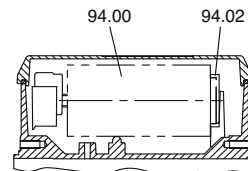

NMP 32/12S-A-D-F
 NMP 50/12D-F-G-H
 NMP 65/16A-C-D-E

B-NMP 32/12S-A-D-F
 B-NMP 50/12D-F-G-H
 B-NMP 65/16A-C-D-E

36.50

NMP 32/12SE-AE-DE-FE
 NMP 52/12FE-GE-HE

3.94.082/2

⁽¹⁾ Solo nei tipi
 Only for types
 Nur für Baugrößen
 Seulement pour les types
 Solo en los tipos
 Endast typ
 Uitsluitend voor typen

NMP 50/12DE
 NMP 65/16DE-EE-FE

⁽²⁾ Solo nei tipi
 Only for types
 Nur für Baugrößen
 Seulement pour les types
 Solo en los tipos
 Endast typ
 Uitsluitend voor typen

NMP 50/12DE
 NMP 65/16AE-CE-DE-EE-FE