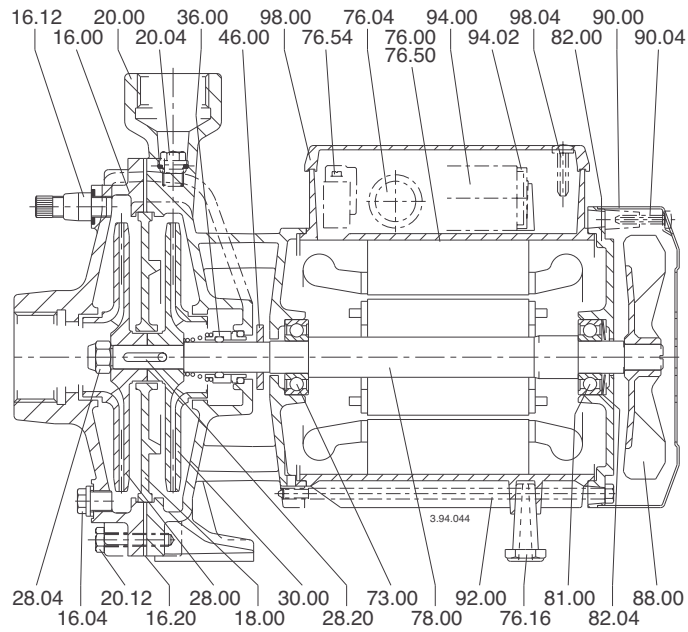

NM 1/AE NM4 25/12AE
 NM 2/SE-BE
 NM 25/12AE-BE

NM 2..
 NM 25/12..
 NM4 25/12..

NMD 20/110AE-ZE-BE
NMD 20/140AE-BE

B-NMD 20/110AE-ZE-BE
B-NMD 20/140AE-BE

NMD 20/110AE-ZE-BE
B-NMD 20/110AE-ZE-BE

NMD 20/140AE-BE
B-NMD 20/140AE-BE

NMD 25/190A-B-C-AE-BE-CE

B-NMD 25/190A-B-C-AE-BE-CE

I-NMD 20/140A-B-AE-BE

I-NMD 25/190A-B-C-AE-BE-CE

36.54

(1) Solo nei tipi
Only for types
Nur für Baugrößen
Seulement pour les types
Solo en los tipos
Endast typ