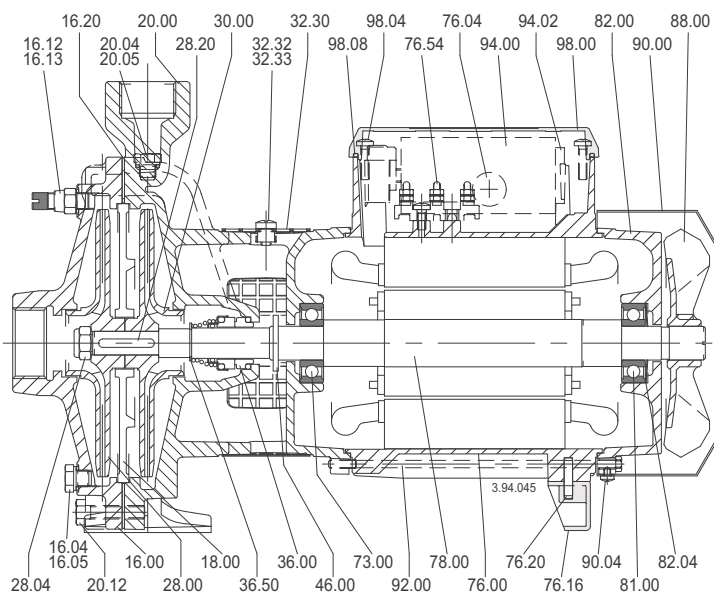

NM 1/AE NM4 25/12AE
 NM 2/SE-BE
 NM 25/12AE-BE

NM 2..
 NM 25/12..
 NM4 25/12..

NMD 20/110AE-ZE-BE
NMD 20/140AE-BE

B-NMD 20/110AE-ZE-BE
B-NMD 20/140AE-BE

NMD 20/110AE-ZE-BE
B-NMD 20/110AE-ZE-BE

NMD 20/140AE-BE
B-NMD 20/140AE-BE

NMD 25/190A-B-C-AE-BE-CE

B-NMD 25/190A-B-C-AE-BE-CE

I-NMD 20/140A-B-AE-BE

I-NMD 25/190A-B-C-AE-BE-CE

36.54

(1) Solo nei tipi
Only for types
Nur für Baugrößen
Seulement pour les types
Solo en los tipos
Endast typ